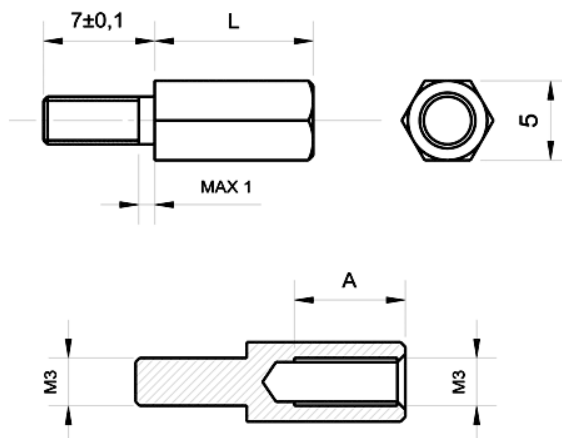

Esagonali maschio-femmina M3 in ottone nichelato

Codice Adimpex: **VD000020**

DISTANZ.OTTONE EX/5 3MA M/F-20

Codice Adimpex	L	A
VD000005	5.0	3.5
VD000006	6.0	5.0
VD000007	7.0	5.0
VD000008	8.0	6.0
VD000009	9.0	7.0
VD000010	10.0	7.0
VD000011	11.0	7.0
VD000012	12.0	7.0
VD000013	13.0	7.0
VD000014	14.0	7.0
VD000015	15.0	7.0
VD000016	16.0	7.0
VD000017	17.0	7.0

Codice Adimpex	L	A
VD000018	18.0	7.0
VD000020	20.0	7.0
VD000022	22.0	7.0
VD000023	23.0	7.0
VD000024	24.0	7.0
VD000025	25.0	7.0
VD000030	30.0	7.0
VD000032	32.0	7.0
VD000035	35.0	7.0
VD000040	40.0	7.0
VD000045	45.0	7.0
VD000050	50.0	7.0
VD000060	60.0	7.0