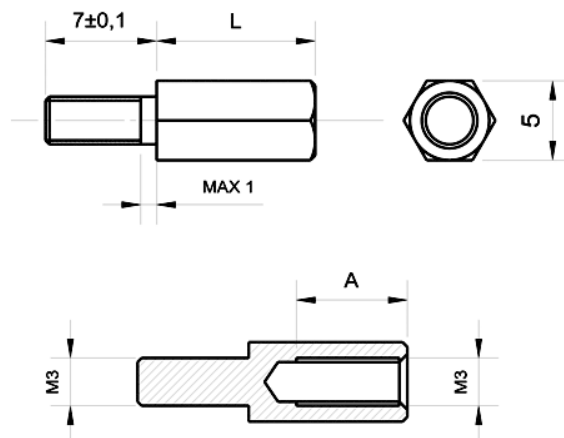

Esagonali maschio-femmina M3 in ottone nichelato

Codice Adimpex: **VD000018**

DISTANZ.OTTONE EX/5 3MA M/F-18

Codice Adimpex	L	A
VD000005	5.0	3.5
VD000006	6.0	5.0
VD000007	7.0	5.0
VD000008	8.0	6.0
VD000009	9.0	7.0
VD000010	10.0	7.0
VD000011	11.0	7.0
VD000012	12.0	7.0
VD000013	13.0	7.0
VD000014	14.0	7.0
VD000015	15.0	7.0
VD000016	16.0	7.0
VD000017	17.0	7.0

Codice Adimpex	L	A
VD000018	18.0	7.0
VD000020	20.0	7.0
VD000022	22.0	7.0
VD000023	23.0	7.0
VD000024	24.0	7.0
VD000025	25.0	7.0
VD000030	30.0	7.0
VD000032	32.0	7.0
VD000035	35.0	7.0
VD000040	40.0	7.0
VD000045	45.0	7.0
VD000050	50.0	7.0
VD000060	60.0	7.0