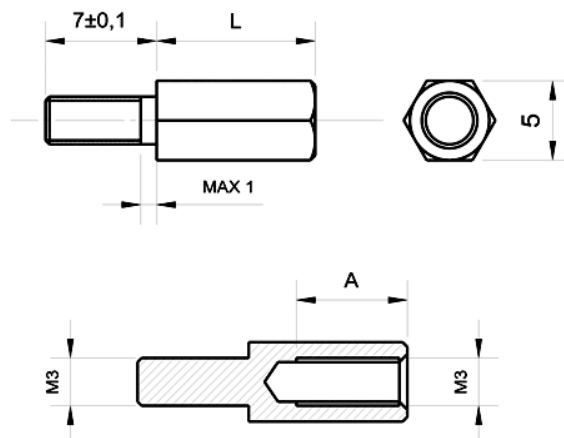

Esagonali maschio-femmina M3 in ottone nichelato

Codice Adimpex: **VD000017**

DISTANZ.OTTONE EX/5 3MA M/F-17

Codice Adimpex	L	A
VD000005	5.0	3.5
VD000006	6.0	5.0
VD000007	7.0	5.0
VD000008	8.0	6.0
VD000009	9.0	7.0
VD000010	10.0	7.0
VD000011	11.0	7.0
VD000012	12.0	7.0
VD000013	13.0	7.0
VD000014	14.0	7.0
VD000015	15.0	7.0
VD000016	16.0	7.0
VD000017	17.0	7.0

Codice Adimpex	L	A
VD000018	18.0	7.0
VD000020	20.0	7.0
VD000022	22.0	7.0
VD000023	23.0	7.0
VD000024	24.0	7.0
VD000025	25.0	7.0
VD000030	30.0	7.0
VD000032	32.0	7.0
VD000035	35.0	7.0
VD000040	40.0	7.0
VD000045	45.0	7.0
VD000050	50.0	7.0
VD000060	60.0	7.0