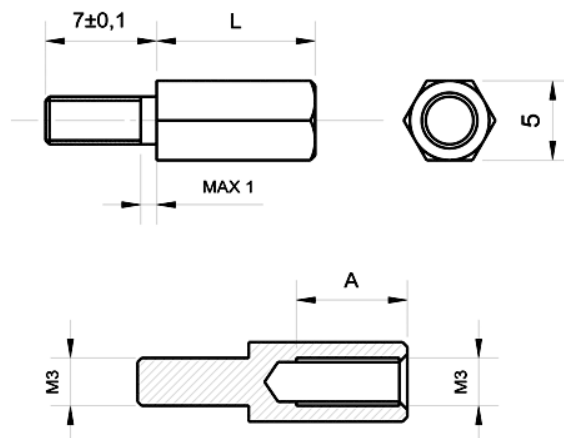

Esagonali maschio-femmina M3 in ottone nichelato

Codice Adimpex: **VD000016**

DISTANZ.OTTONE EX/5 3MA M/F-16

Codice Adimpex	L	A
VD000005	5.0	3.5
VD000006	6.0	5.0
VD000007	7.0	5.0
VD000008	8.0	6.0
VD000009	9.0	7.0
VD000010	10.0	7.0
VD000011	11.0	7.0
VD000012	12.0	7.0
VD000013	13.0	7.0
VD000014	14.0	7.0
VD000015	15.0	7.0
VD000016	16.0	7.0
VD000017	17.0	7.0

Codice Adimpex	L	A
VD000018	18.0	7.0
VD000020	20.0	7.0
VD000022	22.0	7.0
VD000023	23.0	7.0
VD000024	24.0	7.0
VD000025	25.0	7.0
VD000030	30.0	7.0
VD000032	32.0	7.0
VD000035	35.0	7.0
VD000040	40.0	7.0
VD000045	45.0	7.0
VD000050	50.0	7.0
VD000060	60.0	7.0