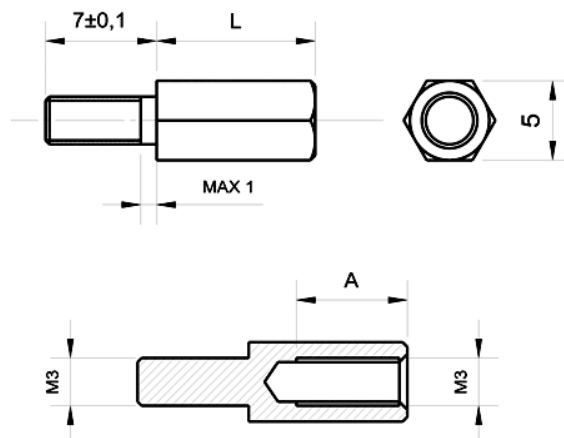

Esagonali maschio-femmina M3 in ottone nichelato

Codice Adimpex: **VD000015**

DISTANZ.OTTONE EX/5 3MA M/F-15

Codice Adimpex	L	A
VD000005	5.0	3.5
VD000006	6.0	5.0
VD000007	7.0	5.0
VD000008	8.0	6.0
VD000009	9.0	7.0
VD000010	10.0	7.0
VD000011	11.0	7.0
VD000012	12.0	7.0
VD000013	13.0	7.0
VD000014	14.0	7.0
VD000015	15.0	7.0
VD000016	16.0	7.0
VD000017	17.0	7.0

Codice Adimpex	L	A
VD000018	18.0	7.0
VD000020	20.0	7.0
VD000022	22.0	7.0
VD000023	23.0	7.0
VD000024	24.0	7.0
VD000025	25.0	7.0
VD000030	30.0	7.0
VD000032	32.0	7.0
VD000035	35.0	7.0
VD000040	40.0	7.0
VD000045	45.0	7.0
VD000050	50.0	7.0
VD000060	60.0	7.0