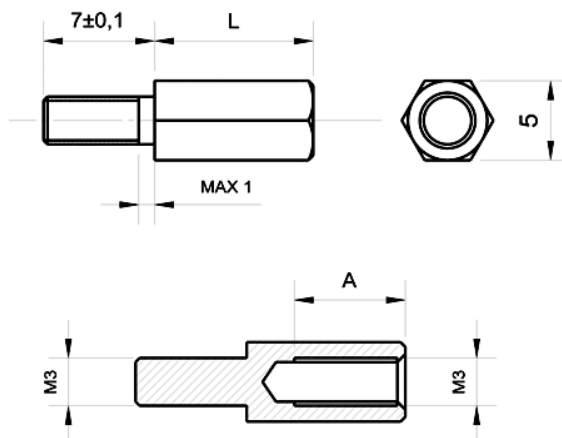

Esagonali maschio-femmina M3 in ottone nichelato

Codice Adimpex: **VD000014**

DISTANZ.OTTONE EX/5 3MA M/F-14

Codice Adimpex	L	A
VD000005	5.0	3.5
VD000006	6.0	5.0
VD000007	7.0	5.0
VD000008	8.0	6.0
VD000009	9.0	7.0
VD000010	10.0	7.0
VD000011	11.0	7.0
VD000012	12.0	7.0
VD000013	13.0	7.0
VD000014	14.0	7.0
VD000015	15.0	7.0
VD000016	16.0	7.0
VD000017	17.0	7.0

Codice Adimpex	L	A
VD000018	18.0	7.0
VD000020	20.0	7.0
VD000022	22.0	7.0
VD000023	23.0	7.0
VD000024	24.0	7.0
VD000025	25.0	7.0
VD000030	30.0	7.0
VD000032	32.0	7.0
VD000035	35.0	7.0
VD000040	40.0	7.0
VD000045	45.0	7.0
VD000050	50.0	7.0
VD000060	60.0	7.0