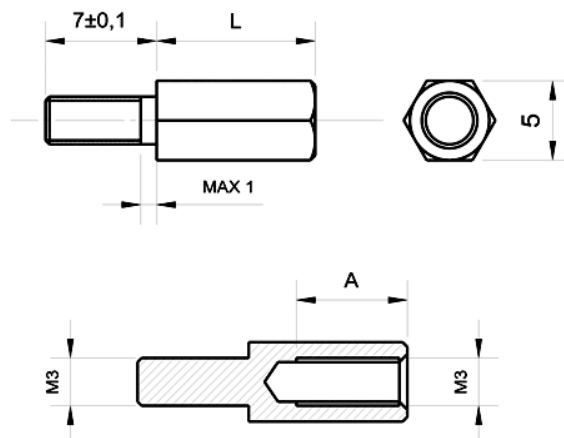

Esagonali maschio-femmina M3 in ottone nichelato

Codice Adimpex: **VD000013**

DISTANZ.OTTONE EX/5 3MA M/F-13

Codice Adimpex	L	A
VD000005	5.0	3.5
VD000006	6.0	5.0
VD000007	7.0	5.0
VD000008	8.0	6.0
VD000009	9.0	7.0
VD000010	10.0	7.0
VD000011	11.0	7.0
VD000012	12.0	7.0
VD000013	13.0	7.0
VD000014	14.0	7.0
VD000015	15.0	7.0
VD000016	16.0	7.0
VD000017	17.0	7.0

Codice Adimpex	L	A
VD000018	18.0	7.0
VD000020	20.0	7.0
VD000022	22.0	7.0
VD000023	23.0	7.0
VD000024	24.0	7.0
VD000025	25.0	7.0
VD000030	30.0	7.0
VD000032	32.0	7.0
VD000035	35.0	7.0
VD000040	40.0	7.0
VD000045	45.0	7.0
VD000050	50.0	7.0
VD000060	60.0	7.0