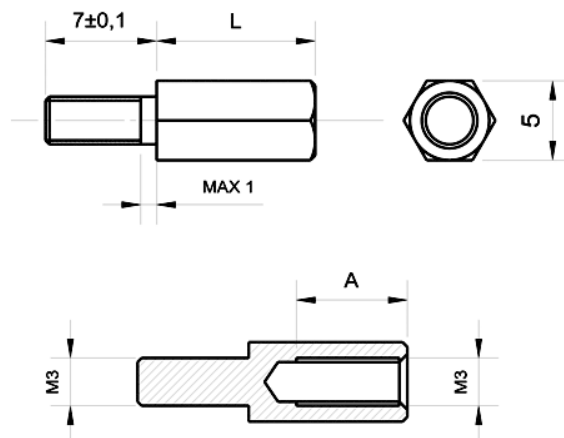

Esagonali maschio-femmina M3 in ottone nichelato

Codice Adimpex: **VD000012**

DISTANZ.OTTONE EX/5 3MA M/F-12

Codice Adimpex	L	A
VD000005	5.0	3.5
VD000006	6.0	5.0
VD000007	7.0	5.0
VD000008	8.0	6.0
VD000009	9.0	7.0
VD000010	10.0	7.0
VD000011	11.0	7.0
VD000012	12.0	7.0
VD000013	13.0	7.0
VD000014	14.0	7.0
VD000015	15.0	7.0
VD000016	16.0	7.0
VD000017	17.0	7.0

Codice Adimpex	L	A
VD000018	18.0	7.0
VD000020	20.0	7.0
VD000022	22.0	7.0
VD000023	23.0	7.0
VD000024	24.0	7.0
VD000025	25.0	7.0
VD000030	30.0	7.0
VD000032	32.0	7.0
VD000035	35.0	7.0
VD000040	40.0	7.0
VD000045	45.0	7.0
VD000050	50.0	7.0
VD000060	60.0	7.0