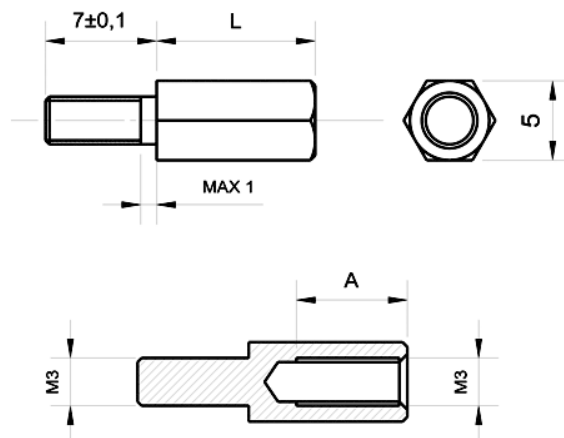

**Esagonali maschio-femmina M3 in ottone nichelato**

Codice Adimpex: **VD000011**

DISTANZ.OTTONE EX/5 3MA M/F-11

Codice Adimpex	L	A
VD000005	5.0	3.5
VD000006	6.0	5.0
VD000007	7.0	5.0
VD000008	8.0	6.0
VD000009	9.0	7.0
VD000010	10.0	7.0
<b>VD000011</b>	11.0	7.0
VD000012	12.0	7.0
VD000013	13.0	7.0
VD000014	14.0	7.0
VD000015	15.0	7.0
VD000016	16.0	7.0
VD000017	17.0	7.0

Codice Adimpex	L	A
VD000018	18.0	7.0
VD000020	20.0	7.0
VD000022	22.0	7.0
VD000023	23.0	7.0
VD000024	24.0	7.0
VD000025	25.0	7.0
VD000030	30.0	7.0
VD000032	32.0	7.0
VD000035	35.0	7.0
VD000040	40.0	7.0
VD000045	45.0	7.0
VD000050	50.0	7.0
VD000060	60.0	7.0