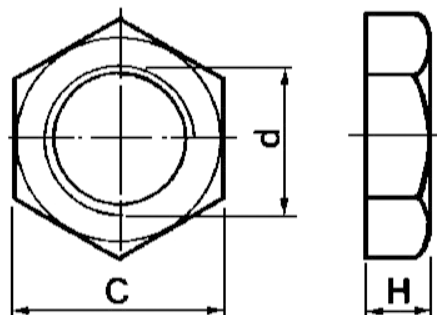

VITI, DADI E RONDELLE IN PLASTICA

Dadi metrici

Codice Adimpex: **VC035144-R**

5437/////////26 DADO ESAG. NY NER

Codice Adimpex	C	d	H	colore
VC035129	8.0	M6x0.75	2.0	bianco
VC035130	8.0	M6x0.75	2.0	nero
VC035134	12.0	M8x0.75	2.5	nero
VC035136	14.0	M10x0.75	3.0	nero
VC035110	14.0	M10x1.0	3.0	nero
VC035115	14.0	M10x1.0	6.0	nero
VC035138	16.8	M13x1.0	4.0	nero

Codice Adimpex	C	d	H	colore
VC035140	16.9	M13x1.0	7.0	nero
VC035144	17.0	M14x1.0	4.0	nero
VC035146	19.0	M16x1.5	4.0	nero
VC035148	25.0	M18x1.0	4.3	nero
VC035150	24.0	M18x1.5	4.3	nero
VC035152	25.0	M22x1.0	4.3	nero
VC035154	25.0	M22x1.5	4.3	nero

Materiale: nylon 66