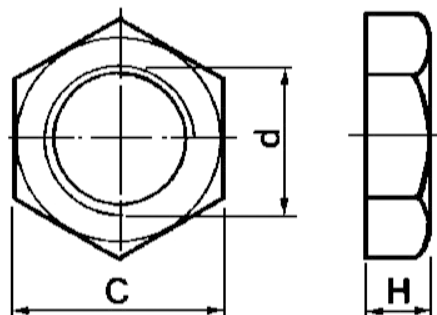

VITI, DADI E RONDELLE IN PLASTICA

Dadi metrici

Codice Adimpex: **VC035140-R**

5436/4////26 DADO ESAG. NY NER**

Codice Adimpex	C	d	H	colore
VC035129	8.0	M6x0.75	2.0	bianco
VC035130	8.0	M6x0.75	2.0	nero
VC035134	12.0	M8x0.75	2.5	nero
VC035136	14.0	M10x0.75	3.0	nero
VC035110	14.0	M10x1.0	3.0	nero
VC035115	14.0	M10x1.0	6.0	nero
VC035138	16.8	M13x1.0	4.0	nero

Codice Adimpex	C	d	H	colore
VC035140	16.9	M13x1.0	7.0	nero
VC035144	17.0	M14x1.0	4.0	nero
VC035146	19.0	M16x1.5	4.0	nero
VC035148	25.0	M18x1.0	4.3	nero
VC035150	24.0	M18x1.5	4.3	nero
VC035152	25.0	M22x1.0	4.3	nero
VC035154	25.0	M22x1.5	4.3	nero

Materiale: nylon 66