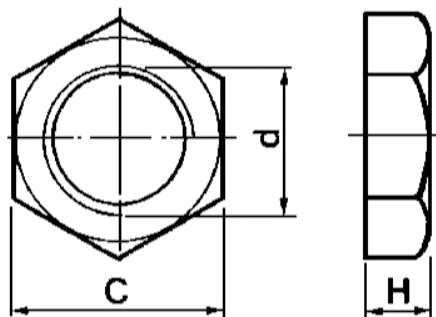

Dadi metrici

Codice Adimpex: **VC035138-R**
5338/////26 DADO ESAG. NY NER

Codice Adimpex	C	d	H	colore
VC035129	8.0	M6x0.75	2.0	bianco
VC035130	8.0	M6x0.75	2.0	nero
VC035134	12.0	M8x0.75	2.5	nero
VC035136	14.0	M10x0.75	3.0	nero
VC035110	14.0	M10x1.0	3.0	nero
VC035115	14.0	M10x1.0	6.0	nero
VC035138	16.8	M13x1.0	4.0	nero

Codice Adimpex	C	d	H	colore
VC035140	16.9	M13x1.0	7.0	nero
VC035144	17.0	M14x1.0	4.0	nero
VC035146	19.0	M16x1.5	4.0	nero
VC035148	25.0	M18x1.0	4.3	nero
VC035150	24.0	M18x1.5	4.3	nero
VC035152	25.0	M22x1.0	4.3	nero
VC035154	25.0	M22x1.5	4.3	nero

Materiale: nylon 66