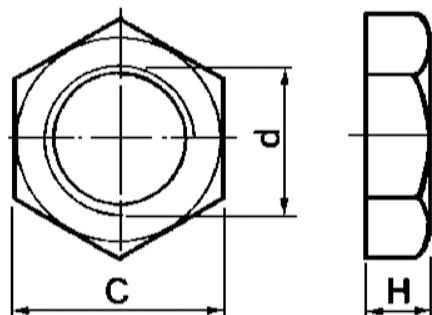

VITI, DADI E RONDELLE IN PLASTICA

Dadi metrici

Codice Adimpex: **VC035130-R**

5355/////26 DADO ESAG. NY NER

Codice Adimpex	C	d	H	colore
VC035129	8.0	M6x0.75	2.0	bianco
VC035130	8.0	M6x0.75	2.0	nero
VC035134	12.0	M8x0.75	2.5	nero
VC035136	14.0	M10x0.75	3.0	nero
VC035110	14.0	M10x1.0	3.0	nero
VC035115	14.0	M10x1.0	6.0	nero
VC035138	16.8	M13x1.0	4.0	nero

Codice Adimpex	C	d	H	colore
VC035140	16.9	M13x1.0	7.0	nero
VC035144	17.0	M14x1.0	4.0	nero
VC035146	19.0	M16x1.5	4.0	nero
VC035148	25.0	M18x1.0	4.3	nero
VC035150	24.0	M18x1.5	4.3	nero
VC035152	25.0	M22x1.0	4.3	nero
VC035154	25.0	M22x1.5	4.3	nero