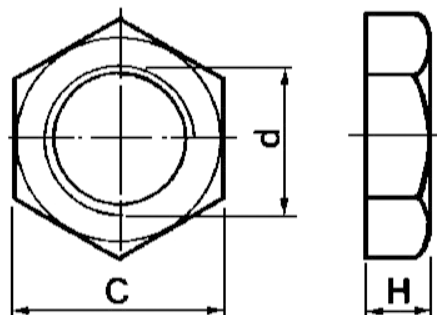

**VITI, DADI E RONDELLE IN PLASTICA**

**Dadi metrici**

Codice Adimpex: **VC035129-R**

5355/////16 DADO ESAG. NY BIA

Codice Adimpex	C	d	H	colore
<b>VC035129</b>	8.0	M6x0.75	2.0	bianco
VC035130	8.0	M6x0.75	2.0	nero
VC035134	12.0	M8x0.75	2.5	nero
VC035136	14.0	M10x0.75	3.0	nero
VC035110	14.0	M10x1.0	3.0	nero
VC035115	14.0	M10x1.0	6.0	nero
VC035138	16.8	M13x1.0	4.0	nero

Codice Adimpex	C	d	H	colore
VC035140	16.9	M13x1.0	7.0	nero
VC035144	17.0	M14x1.0	4.0	nero
VC035146	19.0	M16x1.5	4.0	nero
VC035148	25.0	M18x1.0	4.3	nero
VC035150	24.0	M18x1.5	4.3	nero
VC035152	25.0	M22x1.0	4.3	nero
VC035154	25.0	M22x1.5	4.3	nero

Materiale: nylon 66