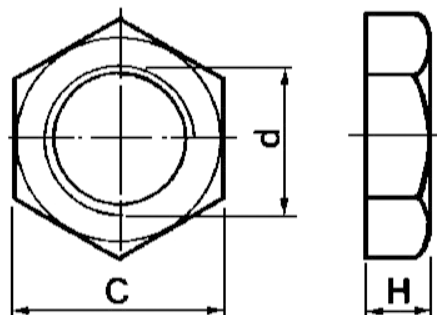

VITI, DADI E RONDELLE IN PLASTICA

Dadi metrici

Codice Adimpex: **VC035115-R**

5339/6////26 DADO ESAG. NY NER

Codice Adimpex	C	d	H	colore
VC035129	8.0	M6x0.75	2.0	bianco
VC035130	8.0	M6x0.75	2.0	nero
VC035134	12.0	M8x0.75	2.5	nero
VC035136	14.0	M10x0.75	3.0	nero
VC035110	14.0	M10x1.0	3.0	nero
VC035115	14.0	M10x1.0	6.0	nero
VC035138	16.8	M13x1.0	4.0	nero

Codice Adimpex	C	d	H	colore
VC035140	16.9	M13x1.0	7.0	nero
VC035144	17.0	M14x1.0	4.0	nero
VC035146	19.0	M16x1.5	4.0	nero
VC035148	25.0	M18x1.0	4.3	nero
VC035150	24.0	M18x1.5	4.3	nero
VC035152	25.0	M22x1.0	4.3	nero
VC035154	25.0	M22x1.5	4.3	nero

Materiale: nylon 66