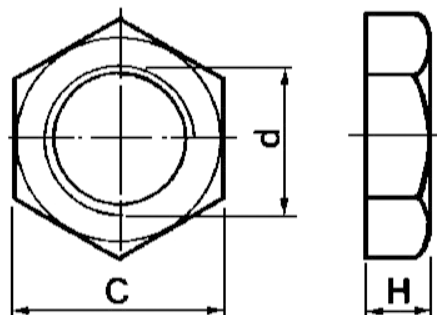

**VITI, DADI E RONDELLE IN PLASTICA**

**Dadi metrici**

Codice Adimpex: **VC035110-R**

5339/////26 DADO ESAG. NY NER

Codice Adimpex	C	d	H	colore
VC035129	8.0	M6x0.75	2.0	bianco
VC035130	8.0	M6x0.75	2.0	nero
VC035134	12.0	M8x0.75	2.5	nero
VC035136	14.0	M10x0.75	3.0	nero
<b>VC035110</b>	14.0	M10x1.0	3.0	nero
VC035115	14.0	M10x1.0	6.0	nero
VC035138	16.8	M13x1.0	4.0	nero

Codice Adimpex	C	d	H	colore
VC035140	16.9	M13x1.0	7.0	nero
VC035144	17.0	M14x1.0	4.0	nero
VC035146	19.0	M16x1.5	4.0	nero
VC035148	25.0	M18x1.0	4.3	nero
VC035150	24.0	M18x1.5	4.3	nero
VC035152	25.0	M22x1.0	4.3	nero
VC035154	25.0	M22x1.5	4.3	nero

Materiale: nylon 66