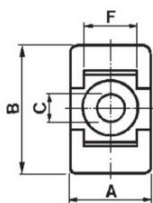

Fascette autobloccanti ed accessori

**REGGIFASCETTA IN NYLON NERO 15X22,5MM H=11MM**

5507/////////25 REGGIFASCETTA NY. NERO

Codice Adimpex: **VC034007-R**

P/N: **5507/////////25**

---

### Caratteristiche Tecniche:

Tipologia:	Reggifascetta
------------	---------------