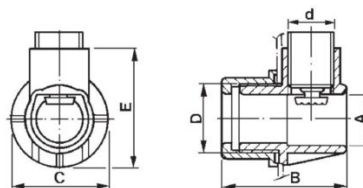

Fermacavi, bloccacavi e supporti reggicavo

**BLOCCACAVI IN NYLON NERO Ø30MM L=54MM**

5030/////////26 BLOCCAC. NY NERO

Codice Adimpex: **VC032873-R**

P/N: **5030/////////26**

#### Caratteristiche Tecniche:

Ø MAX:	30 mm
Tipo fissaggio:	A vite
Tipologia:	Bloccacavi