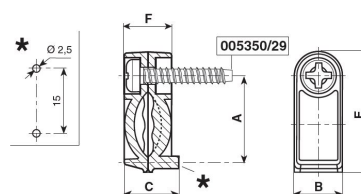

Fermacavi, bloccacavi e supporti reggicavo

BLOCCACAVI IN NYLON BIANCO Ø9.5MM L=20MM CON VITE DI SERRAGGIO

5424/////15 BLOCCAC.NY BI+vit

Codice Adimpex: **VC032824-R**

P/N: **5424/////15**

Caratteristiche Tecniche:

Ø MAX:	9.5 mm
Tipo fissaggio:	A vite
Tipologia:	Bloccacavi