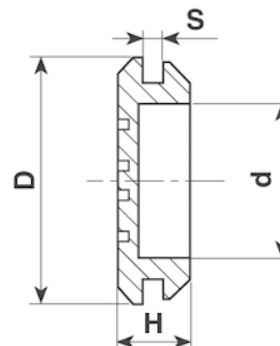

Tappo in PVC

Codice Adimpex: **VC024672-R**

6303/////////21 PIEDINO PVC NERO

Serie:6303

Codice Adimpex	D	d	H	S	colore	materiale
VC024670	25.0	14.0	7.0	2.0	bianco	PVC
VC024672	25.0	14.0	7.0	2.0	nero	PVC