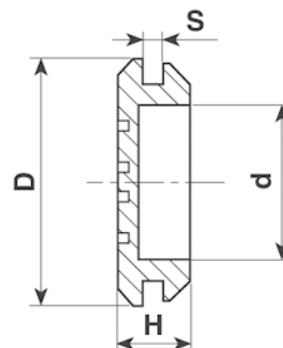

**Tappo in PVC**

Codice Adimpex: **VC024670-R**

6303////////11 PIEDINO PVC BIA

Serie:6303

Codice Adimpex	D	d	H	S	colore	materiale
<b>VC024670</b>	25.0	14.0	7.0	2.0	bianco	PVC
VC024672	25.0	14.0	7.0	2.0	nero	PVC