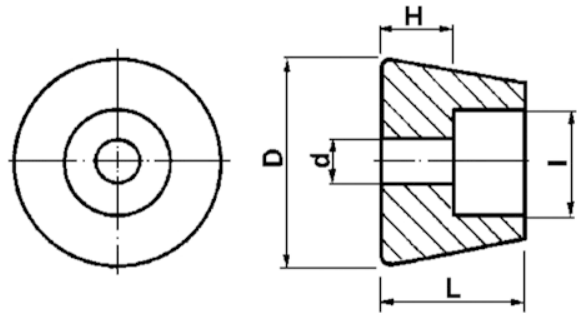

**TAPPI**

**Piedini**

Codice Adimpex: **VC024640-R**  
5030/4/////26 PIEDINO NY NERO

| Codice Adimpex  | D    | d   | H   | I    | L    | colore | materiale |
|-----------------|------|-----|-----|------|------|--------|-----------|
| VC024652        | 19.0 | 3.0 | 6.5 | 9.5  | 13.0 | nero   | PVC       |
| VC024700        | 19.0 | 4.0 | 6.5 | 9.5  | 13.0 | nero   | PVC       |
| VC024628        | 11.0 | 3.5 | 2.0 | 6.0  | 6.5  | neutro | nylon 66  |
| VC024638        | 11.0 | 3.5 | 2.0 | 6.0  | 10.0 | nero   | nylon 66  |
| <b>VC024640</b> | 15.0 | 6.0 | 2.0 | 10.0 | 6.0  | nero   | nylon 66  |