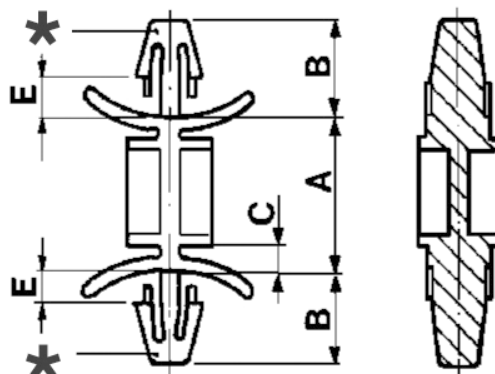

Supporti P.C.B.

Codice Adimpex: **VC011380-R**

5359/15///05 SUPPORTO NY. NEUT

Serie:5359

* Foro per fissaggio: $\varnothing 4.75$ mm

Codice Adimpex	A	B	C	E	colore
VC011360	8.6	7.5	2.2	1.5 ÷ 2.6	neutro
VC011364	11.7	7.5	2.2	1.5 ÷ 2.6	neutro
VC011370	14.8	7.5	2.2	1.5 ÷ 2.6	neutro
VC011380	18.0	7.5	2.2	1.5 ÷ 2.6	neutro
VC011393	21.2	7.5	2.2	1.5 ÷ 2.6	neutro
VC011396	24.2	7.5	2.2	1.5 ÷ 2.6	neutro