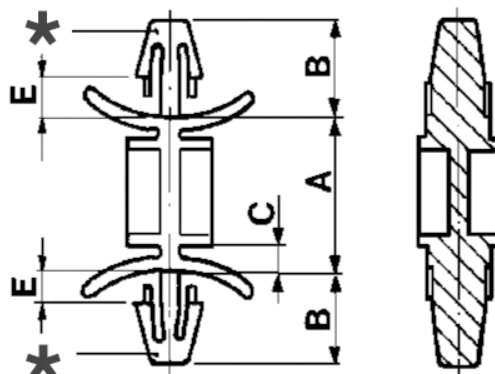

**Supporti P.C.B.**

Codice Adimpex: **VC011370-R**

5359/12///05 SUPPORTO NY. NEUT

Serie:5359

\* Foro per fissaggio:  $\varnothing 4.75$  mm

Codice Adimpex	A	B	C	E	colore
VC011360	8.6	7.5	2.2	1.5 ÷ 2.6	neutro
VC011364	11.7	7.5	2.2	1.5 ÷ 2.6	neutro
<b>VC011370</b>	14.8	7.5	2.2	1.5 ÷ 2.6	neutro
VC011380	18.0	7.5	2.2	1.5 ÷ 2.6	neutro
VC011393	21.2	7.5	2.2	1.5 ÷ 2.6	neutro
VC011396	24.2	7.5	2.2	1.5 ÷ 2.6	neutro