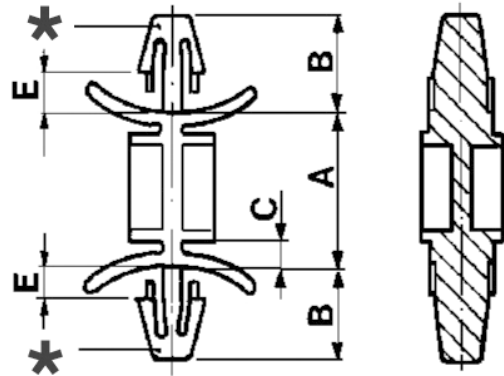

Supporti P.C.B.

Codice Adimpex: **VC011224-R**

5359/4/22//05 SUPPORTO NY. NEUT

Serie:5359/4

* Foro per fissaggio: $\varnothing 4$ mm

Codice Adimpex	A	B	C	E	colore
VC011208	8.6	6.8	2.2	1.5 ÷ 2.6	neutro
VC011211	11.7	6.8	2.2	1.5 ÷ 2.6	neutro
VC011214	14.8	6.8	2.2	1.5 ÷ 2.6	neutro
VC011218	18.0	6.8	2.2	1.5 ÷ 2.6	neutro
VC011224	24.2	6.8	2.2	1.5 ÷ 2.6	neutro