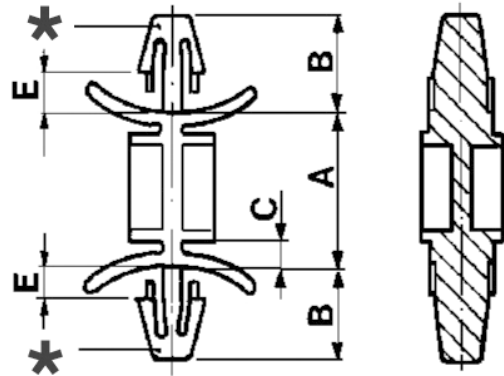

Supporti P.C.B.

Codice Adimpex: **VC011218-R**

5359/4/15//05 SUPPORTO NY. NEUT

Serie:5359/4

* Foro per fissaggio: $\varnothing 4$ mm

Codice Adimpex	A	B	C	E	colore
VC011208	8.6	6.8	2.2	1.5 ÷ 2.6	neutro
VC011211	11.7	6.8	2.2	1.5 ÷ 2.6	neutro
VC011214	14.8	6.8	2.2	1.5 ÷ 2.6	neutro
VC011218	18.0	6.8	2.2	1.5 ÷ 2.6	neutro
VC011224	24.2	6.8	2.2	1.5 ÷ 2.6	neutro