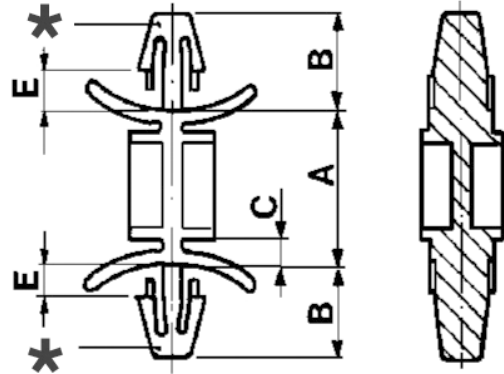

Supporti P.C.B.

Codice Adimpex: **VC011214-R**

5359/4/12//05 SUPPORTO NY. NEUT

Serie:5359/4

* Foro per fissaggio: $\varnothing 4$ mm

Codice Adimpex	A	B	C	E	colore
VC011208	8.6	6.8	2.2	1.5 ÷ 2.6	neutro
VC011211	11.7	6.8	2.2	1.5 ÷ 2.6	neutro
VC011214	14.8	6.8	2.2	1.5 ÷ 2.6	neutro
VC011218	18.0	6.8	2.2	1.5 ÷ 2.6	neutro
VC011224	24.2	6.8	2.2	1.5 ÷ 2.6	neutro