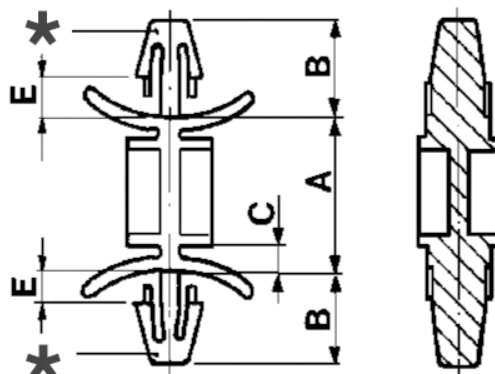

**Supporti P.C.B.**

Codice Adimpex: **VC011208-R**

5359/4/6//05 SUPPORTO NY. NEUT

Serie:5359/4

\* Foro per fissaggio:  $\varnothing 4$  mm

Codice Adimpex	A	B	C	E	colore
<b>VC011208</b>	8.6	6.8	2.2	1.5 ÷ 2.6	neutro
VC011211	11.7	6.8	2.2	1.5 ÷ 2.6	neutro
VC011214	14.8	6.8	2.2	1.5 ÷ 2.6	neutro
VC011218	18.0	6.8	2.2	1.5 ÷ 2.6	neutro
VC011224	24.2	6.8	2.2	1.5 ÷ 2.6	neutro