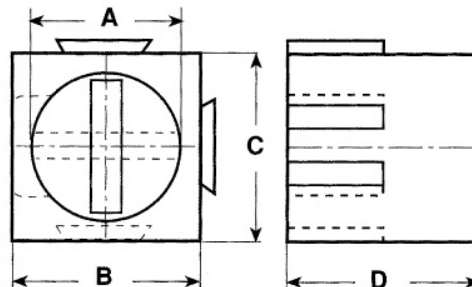

ACCESSORI PLASTICI PER LED

Portaled modulare da C.S.

Codice Adimpex: **VC007005-R**

5352/3////26 PORTALED D3 MOD

Serie:5352

Codice Adimpex	Dimensioni (mm)				Led
	A	B	C	D	
VC007005	3	7.6	7.6	8	ø3
VC007010	5	7.6	7.6	8	ø5