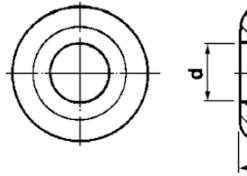

**Passacavo in PVC**

Codice Adimpex: **VC001018-R**

6237/4/////21 PASSACAPO PVC NER

Codice Adimpex	A	B	D	d	H	colore	Codice Adimpex	A	B
VC001012	9.0	3.5	14.0	3.0	6.5	nero	VC001048	9.0	3.5
VC001014	6.0	2.0	10.0	3.5	6.0	nero	VC001050	10.0	1.5
VC001372	6.0	3.0	10.0	3.5	7.0	nero	VC001126	10.0	2.0
VC001016	6.0	2.0	10.0	4.0	6.0	nero	VC001128	11.0	0.5
VC001018	6.0	3.0	10.0	4.0	7.0	nero	VC001107	11.0	1.5
VC001020	6.0	2.0	10.0	4.5	6.0	nero	VC001054	12.0	1.5
VC001022	6.0	3.0	10.0	4.5	7.0	nero	VC001145	10.0	1.5
VC001024	6.0	2.0	10.0	5.0	6.0	nero	VC001146	10.0	1.5
VC001026	6.0	3.0	10.0	5.0	7.0	nero	VC001056	10.0	6.0
VC001222	8.0	2.5	12.0	5.0	7.0	nero	VC001058	10.0	2.0
VC001103	8.0	3.5	12.0	5.0	7.5	nero	VC001060	11.0	1.0
VC001052	10.0	2.0	14.0	5.0	8.0	nero	VC001114	11.5	3.0
VC001130	11.0	0.5	16.0	5.0	6.0	nero	VC001204	11.5	3.0
VC001102	8.0	1.0	14.0	6.0	6.0	nero	VC001062	12.0	1.5
VC001104	8.0	3.5	12.0	6.0	7.5	nero	VC001064	15.0	1.5
VC001028	9.0	3.5	14.0	6.0	6.5	nero	VC001066	15.0	2.0
VC001030	10.0	2.0	14.0	6.0	8.0	nero	VC001068	11.0	0.5
VC001032	8.5	2.5	14.0	6.0	7.0	nero	VC001116	11.5	3.0
VC001034	11.0	0.5	16.0	6.0	6.0	nero	VC001200	12.0	1.5
VC001036	11.0	1.5	15.0	6.0	7.5	nero	VC001202	12.0	1.5
VC001038	12.0	1.5	17.0	6.0	7.0	nero	VC001074	13.5	3.0