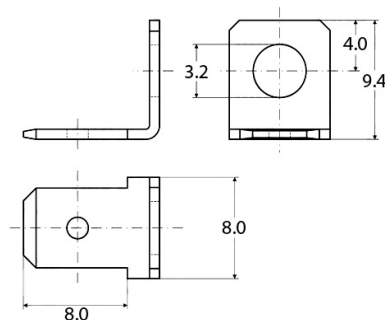

Faston e Coprifaston

CONTATTO LAMELLATO MASCHIO SMD 6.3MM 90° IN OTTONE STAGNATO

FASTON MS 6.3/90' 3290.08.01

Codice Adimpex: **VAI563090**

P/N: **3290.08.01/L**

Caratteristiche Tecniche:

Gamma:	6.3mm
Orientamento:	90 gradi
Tipologia:	Maschio
Montaggio:	SMD