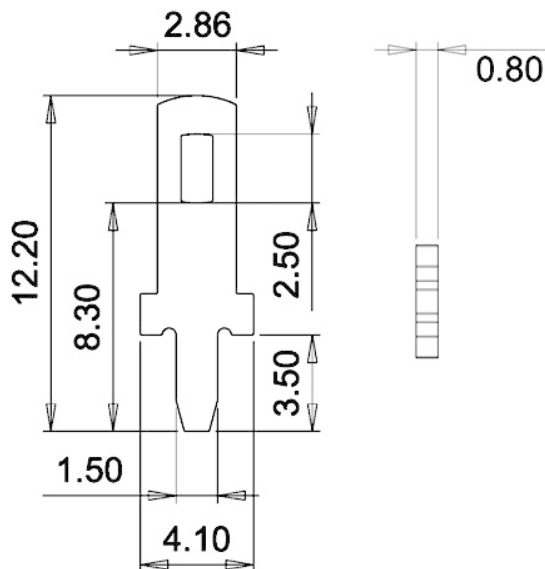

**CONTATTI LAMELLATI (FASTON)**

**Maschio 2.8 dritto in ottone stagnato**

Codice Adimpex: **VA528030-R**

FASTON MS 2,8 sp.0,8

Serie:FTE607

p/n:FTE-607

Codice Adimpex

VA528030

foro montaggio

ø 1.6