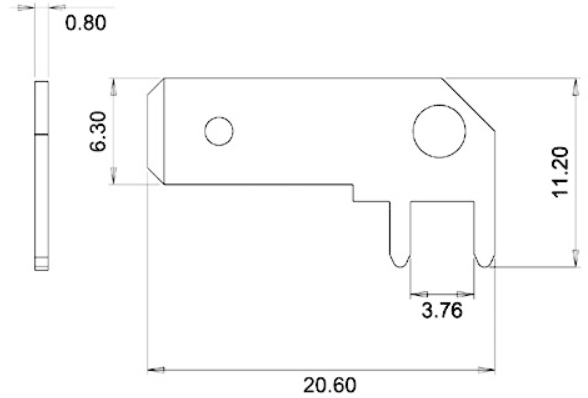

CONTATTI LAMELLATI (FASTON)

Maschio 6.3 per C.S. 90° in ottone stagnato

Codice Adimpex: **VA062350-R**

FASTON MS 6.3/90 sp.0,81

Serie:FTE889

p/n:FTE 889

Codice Adimpex
VA062350

foro montaggio
 $\varnothing 1.3$