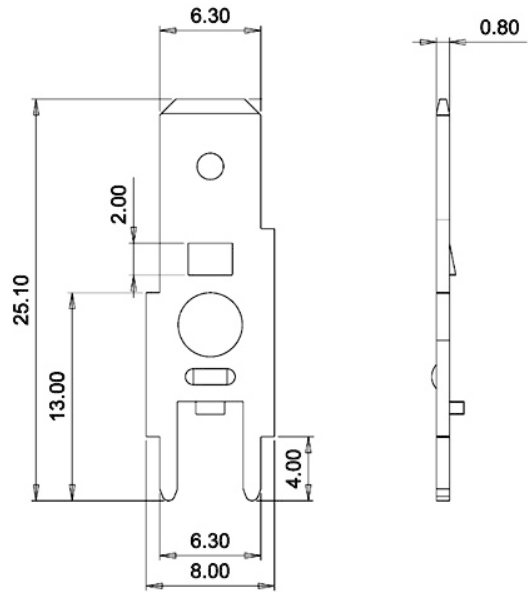

Maschio 6.3 dritto in ferro stagnato

Codice Adimpex: **VA062347-R**

FASTON MS 6,3

Serie: FTE800

p/n: FTE 800

Codice Adimpex
VA062347

foro
ø 1.3