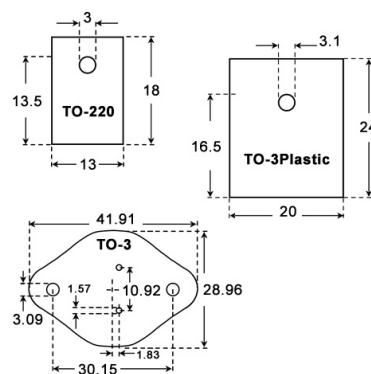

**Boccole e lamelle isolanti**

**LAMELLA ISOLANTE IN MICA PER TO-3 IN PLASTICA**

LAMELLE IS.MICA 16,5/24 TO-3PL

Codice Adimpex: **VA000880-R**

P/N: **10606FMICA003P23X25**

**Caratteristiche Tecniche:**

Tipologia:	Lamella
Isolante:	MICA
Formato:	TO-3 (plastic)