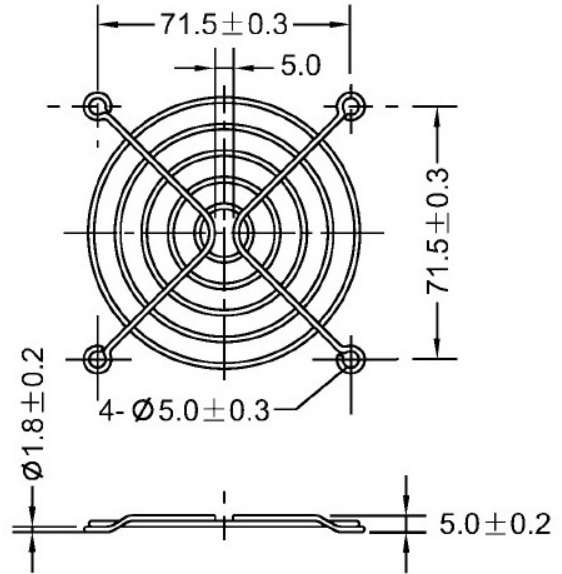

GRIGLIE DI PROTEZIONE IN METALLO

Griglia 80x80

Codice Adimpex: **RVX90080-R**

GRIGLIA PROTEZ.METAL. 80x80

Serie: MFG8080

p/n: MFG8080 80X80

Codice Adimpex
RVX90080