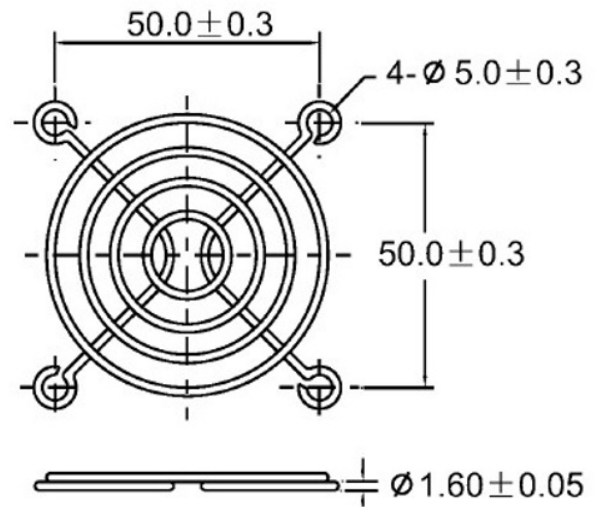

GRIGLIE DI PROTEZIONE IN METALLO

Griglia 60x60

Codice Adimpex: **RVX90060-R**

GRIGLIA PROTEZ.METAL. 60x60

Serie: MFG6060

p/n: MFG6060 60X60

Codice Adimpex
RVX90060