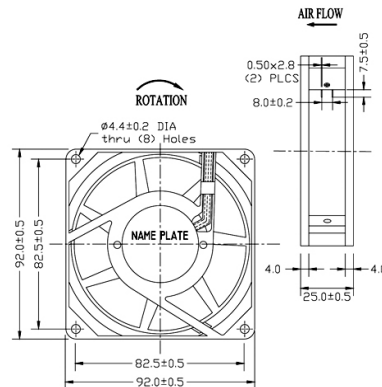

Ventole AC/DC

VENTOLA AC 92X92X25MM 220V 1900RPM A SFERA

VENTOLA AC RAH-9225B1-L(A2312) 220V*

Codice Adimpex: **RVX22312-R**

P/N: **RAH-9225B1-L**

Caratteristiche Tecniche:

Corrente (A):	0,1
Velocità (rpm):	1900
Tensione di lavoro (V):	220-240V
Rumore (dB):	26
CFM:	30
Dimensioni LxWxH (mm) :	92x92x25
Cuscinetto:	A sfera
Gamma:	Ventola AC