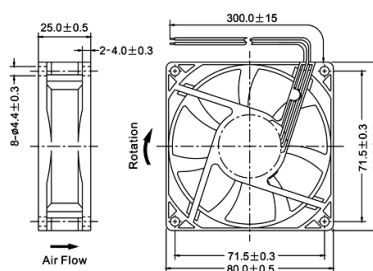

## Ventole AC/DC

### VENTOLA DC 80X80X25MM 24V 3000RPM BRONZINE

VENTOLA DC RDM-8025S24 (D2463)\*\*

Codice Adimpex: **RVX02463-R**

P/N: **RDM-8025S-24V**

## Caratteristiche Tecniche:

Corrente (A):	0,15
Tensione di lavoro (V):	24V
Velocità (rpm):	3000
Rumore (dB):	33
CFM:	35,7
Dimensioni LxWxH (mm) :	80x80x25
Cuscinetto:	Bronzine
Gamma:	Ventola DC