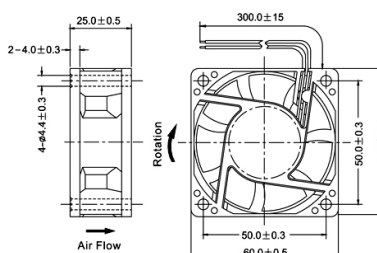

Ventole AC/DC

VENTOLA DC 60X60X25MM 24V 3000RPM BRONZINE

VENTOLA DC RDM-6025S24 (D2353)**

Codice Adimpex: **RVX02353-R**

P/N: **RDM-6025S-24V**

Caratteristiche Tecniche:

Corrente (A):	0,1
CFM:	14,35
Rumore (dB):	24
Tensione di lavoro (V):	24V
Velocità (rpm):	3000
Dimensioni LxWxH (mm) :	60x60x25
Cuscinetto:	Bronzine
Gamma:	Ventola DC