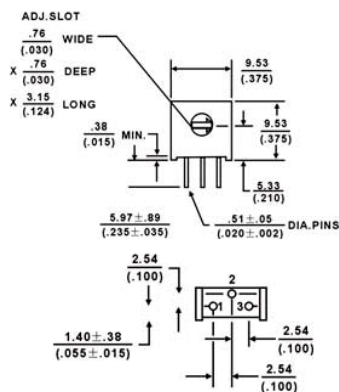

## SINGLE TURN VERTICALE SERIE 3386H 1K $\Omega$

TRIM.CERMET TSR-3386H 1K

Codice Adimpex: **RES53210-R**

P/N: **TSR-3386H-102R**

### Caratteristiche Tecniche:

Resistenza (Ohm):	1K
Serie:	3386H
Disposizione reofori:	Non in linea
Regolazione:	Orizzontale
Montaggio:	PTH
Gamma:	Trimmer cermet
Orientamento:	Verticale