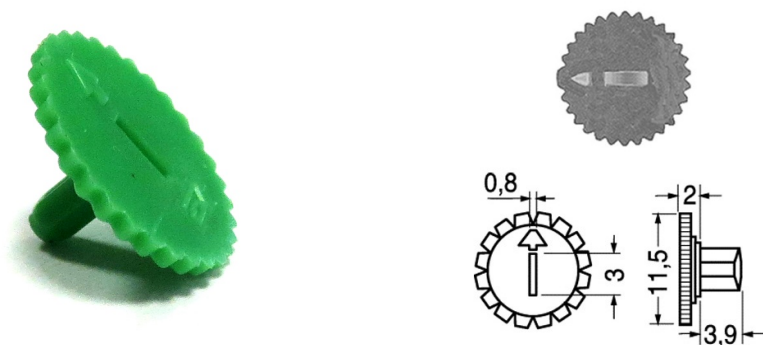

Trimmer potenziometrici, cermet, capacitivi e accessori

MANOPOLA DI REGOLAZIONE VERDE

MANOPOLA xCA9 VERDE (9002-V)

Codice Adimpex: **RE900058-R**

P/N:

Caratteristiche Tecniche:

Gamma:	Accessori
Tipologia:	Manopola per CA9