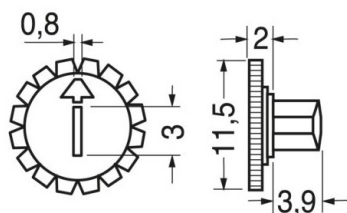

Trimmer potenziometrici, cermet, capacitivi e accessori

MANOPOLA DI REGOLAZIONE ROSSA

MANOPOLA xCA9 ROSSA (9002-R)

Codice Adimpex: **RE900057-R**

P/N:

Caratteristiche Tecniche:

Gamma:	Accessori
Tipologia:	Manopola per CA9