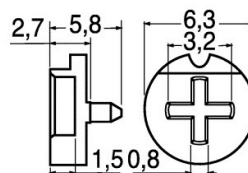

Trimmer potenziometrici, cermet, capacitivi e accessori

**MANOPOLA DI REGOLAZIONE ROSSA**

MANOPOLA xCA6 ROSSA (6030)

Codice Adimpex: **RE900054-R**

P/N:

**Caratteristiche Tecniche:**

Gamma:	Accessori
Tipologia:	Manopola per CA6