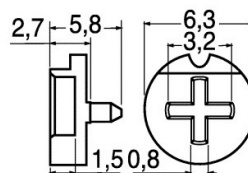

Trimmer potenziometrici, cermet, capacitivi e accessori

MANOPOLA DI REGOLAZIONE BIANCA

MANOPOLA xCA6 BIANCA (6030)

Codice Adimpex: **RE900052-R**

P/N:

Caratteristiche Tecniche:

Gamma:	Accessori
Tipologia:	Manopola per CA6