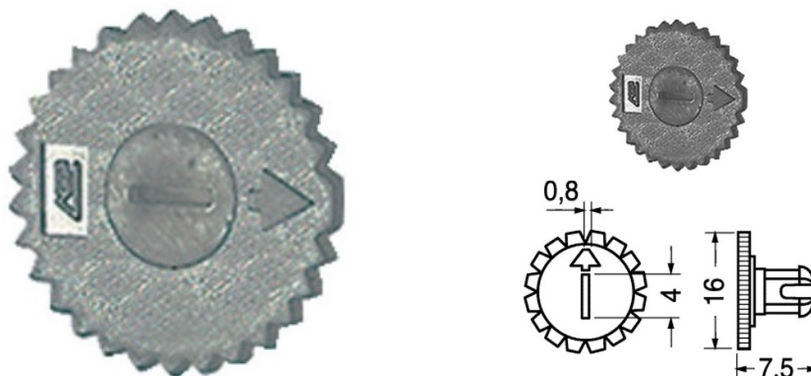

Trimmer potenziometrici, cermet, capacitivi e accessori

MANOPOLA DI REGOLAZIONE BIANCA

MANOPOLA xCA14 BIANCA (003)

Codice Adimpex: **RE900050-R**

P/N:

Caratteristiche Tecniche:

Gamma:	Accessori
Tipologia:	Manopola per CA14