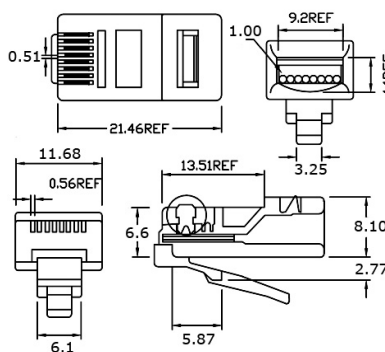

Spine e prese

**SPINA RJ45 (8P8C) PER CAVO TONDO/OVALE SCHERMATA**

SPINA CAT.6-TP-8P8C-G50-OR-SH

Codice Adimpex: **RE800038-R**

P/N:

Caratteristiche Tecniche:

Posizioni/Contatti:	8P8C
Schermatura:	SI
Tipologia:	Spina
Per cavo:	Tondo/Ovale