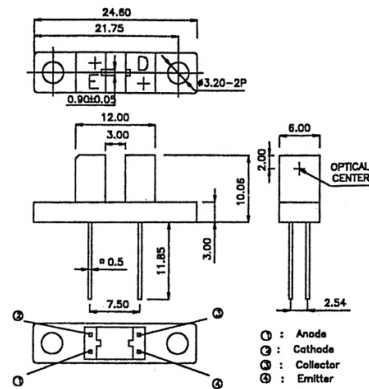

Fototransistor e Infrarad

**FOTOINTERRUTTORE KTIR0211S**

FOTOINTERRUTTORE LP1952

Codice Adimpex: **QD22021100**

P/N: **LP1952**

**Caratteristiche Tecniche:**

Gamma: Fotointerruttori