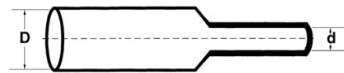

Guaine termorestringenti

GUAINA TERMORESTRINGENTE 2:1, BLU, Ø2.5MM, TONDA

GUAINA T.2:1 CB-HFT(600)- 2.5 blu RO

Codice Adimpex: **PGC00408-R**

P/N: **CB-HFT(600) 2.5 blue**

Caratteristiche Tecniche:

Ø Interno iniziale:	2.5 mm
Colore:	Blu
Confezione:	Bobina
Gamma:	Guaina termorestringente 2:1