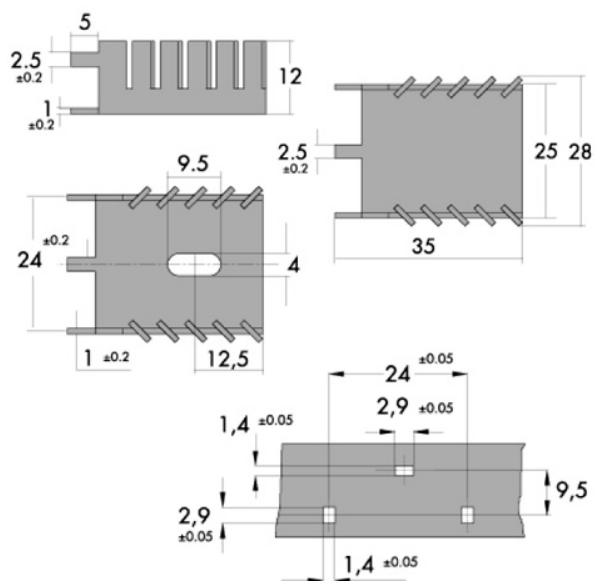

DISSIPATORI

8202/35/ST asola

Codice Adimpex: **PD000350-R**

DISS.8202/35/ST ASOLA TO-220

Serie:8202

p/n:00003590

Codice
Adimpex
PD000350

RTH
(°C/W)
16